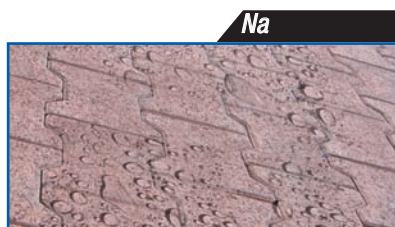

VERPAKKING		
1 L	5 L	20 L

* Professioneel produkt : voor gebruik de technische fiche consulteren